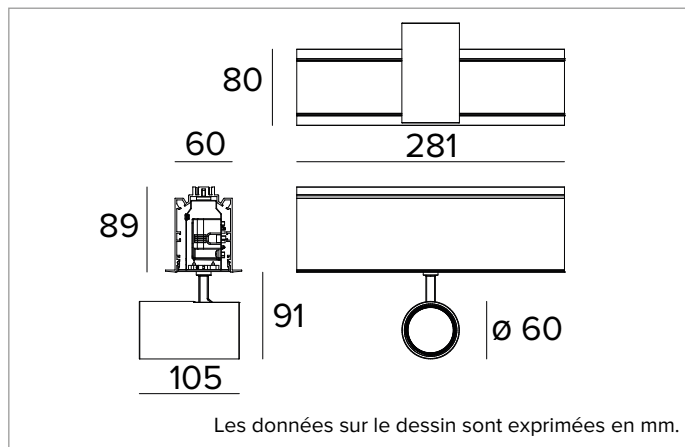

1T7257EL | LOGICO System - Encastrement avec bride - Module projecteur

Module linéaire encastrable au moyen d'une bride avec projecteurs professionnels orientables à LED à installer en série

	3000K	H(m)	D(m)	E _{max} (lx)		
	Ra90			16°		
Fixture Power	15W	1	0.28	10885		
Source Flux	1817lm	2	0.55	2721		
Fixture Flux	1334lm	3	0.83	1209		
Efficacy	88lm/W	4	1.11	680		
TS1168	I _{max} =5990cd/klm	I _{max}	10885cd	5	1.39	435

CCT nominale : 3000K

Durée utile (L80/B10) : >50000h tq +25°C

CARACTÉRISTIQUES DE L'ÉCLAIRAGE

Optique de précision à facettes convexes en aluminium anodisé spéculaire avec anneau cut-off en silicone noir opaque.

Ouverture du faisceau : SP

Rendement optique : 73%

Flux appareil : 1334lm

Efficacité lumineuse : 88lm/W

Sécurité photobiologique : Conforme au groupe RG1 (Risque faible)

CARACTÉRISTIQUES MÉCANIQUES

Corps réalisé en aluminium extrudé peint. Corps des projecteurs réalisé en aluminium moulé sous pression et peint. Corps optique inclinable de 0 à 90° et orientable à 355° avec possibilité de blocage mécanique du pointage sur l'axe horizontal et de blocage du pointage à friction sur l'axe vertical.

Couleur et finition : Blanc platre

Dimensions : L=281mm

Poids : 1,9Kg

Versión : 1xLABEL 6

Degré de protection : IP20

CARACTÉRISTIQUES ÉLECTRIQUES

Alimentation électronique ON-OFF intégrée. Fourni avec des câbles électriques pour garantir une continuité d'alimentation (max 2kW).